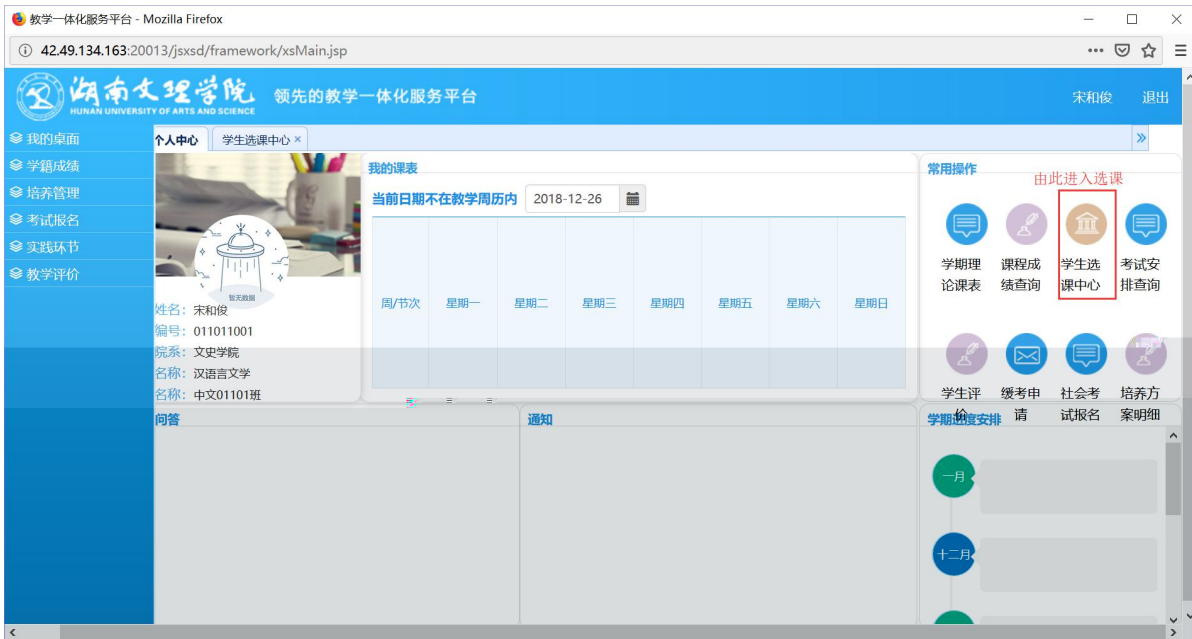

浏览器地址栏: 172.26.0.187/jsxsd/

湖南文理学院 教学一体化服务平台
HUNAN UNIVERSITY OF ARTS AND SCIENCE

领先的实践教学一体化平台

用户登录

请输入账号

请输入密码

忘记密码

登录

温馨提示: 推荐使用IE9以上浏览器以及360极速模式。

选课学分情况

公选课选课

本学期选课学分/门数要求及已选情况							
	最高总学分	专业内跨年级选课(控制)		跨专业选课(控制)		校公共选修课选课(控制)	
		学分	门数	学分	门数	学分	门数
设置(控制)要求	不控制	不控制	不控制	不控制	不控制	2	1
已选统计	20.0	0.0	0	0.0	0	0.0	0

选课学分情况 公选课选课 安全退出选课